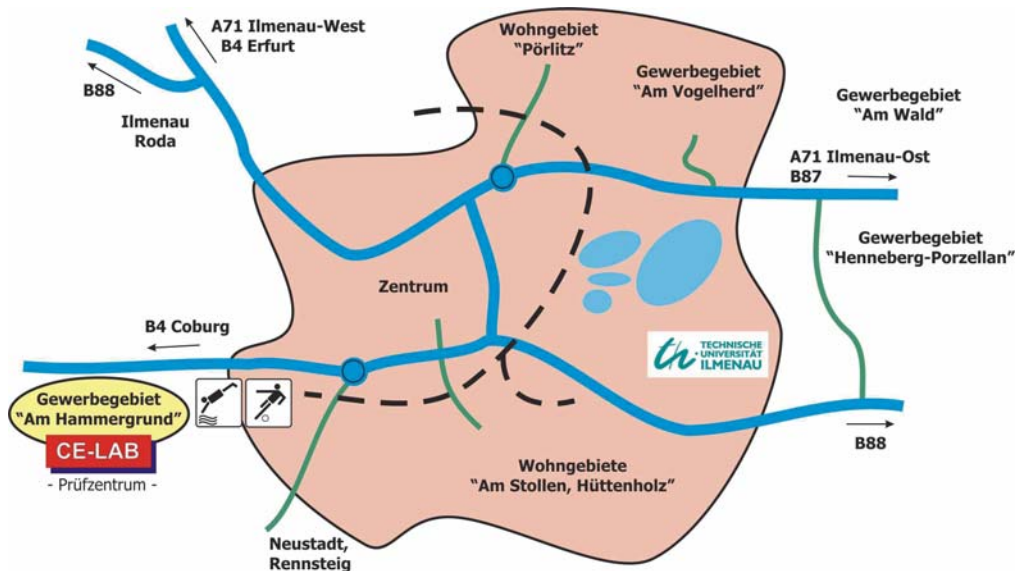

So finden Sie die CE-LAB GmbH

Die Firma befindet sich im Gewerbegebiet "Am Hammergrund" kurz hinter dem Ortsausgang von Ilmenau in Richtung Rennsteig/Schmiedefeld/Coburg (B4). Über die Autobahn A71 erreichen Sie uns mit dem PKW schnell und einfach über die Abfahrten Ilmenau-Ost oder West.

Innerhalb von Ilmenau orientieren Sie sich bitte an der Bundesstraße B4, die Sie in Richtung Coburg fahren. In kurzem Abstand hinter dem Ortsausgang Ilmenau führt eine beschilderte Zufahrtsstraße zum Gewerbegebiet „Am Hammergrund“. Das Prüflabor der CE-LAB GmbH befindet sich linksseitig hinter dem Parkplatz.