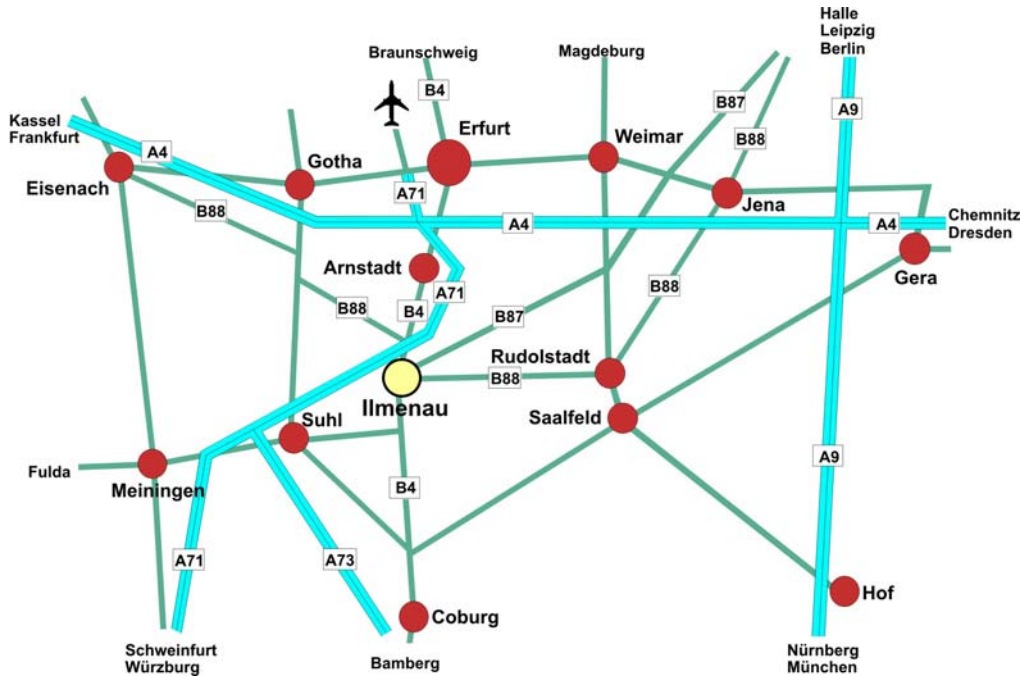

So finden Sie die CE-LAB GmbH

Die Firma befindet sich im Gewerbegebiet "Am Hammergrund" kurz hinter dem Ortsausgang von Ilmenau in Richtung Rennsteig/Schmiedefeld/Coburg (B4). Über die Autobahn A71 erreichen Sie uns mit dem PKW schnell und einfach über die Abfahrten Ilmenau-Ost oder West.

Innerhalb von Ilmenau orientieren Sie sich bitte an der Bundesstraße B4, die Sie in Richtung Coburg fahren. In kurzem Abstand hinter dem Ortsausgang Ilmenau führt eine beschilderte Zufahrtsstraße zum Gewerbegebiet „Am Hammergrund“. Das Prüflabor der CE-LAB GmbH befindet sich linksseitig hinter dem Parkplatz.